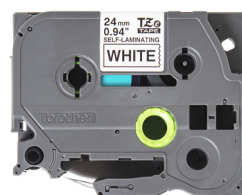

Brother TZESL251 етикетна лента Черен на бял фон

Марка : Brother

Продуктов код: TZE-SL251

Модел : TZESL251

Brother TZESL251. Цвят на етикетите: Черен на бял фон, Съвместими марки: Brother, Съвместимост: PTE500, PTE550W, PTE800W, PTP750WVP, PTP900, PTP900W, PTP950NW P-touch EDGE.
Ширина на лентата: 2,4 см, Дължина на лентата: 8 м, Количество в опаковка: 1 броя

TZE-SL251