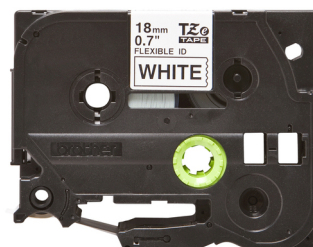

Brother TZE-FX241 етикетна лента Черен на бял фон TZ

Марка : Brother

Продуктов код: TZE-FX241

Модел : TZE-FX241

Brother TZE-FX241. Цвят на етикетите: Черен на бял фон, Тип лента: TZ, Цвят на продукта: Бяла.
Ширина на лентата: 1,8 см, Дължина на лентата: 8 м, Количество в опаковка: 1 броя. Ширина на лентата: 1,8 см

TZE-FX241